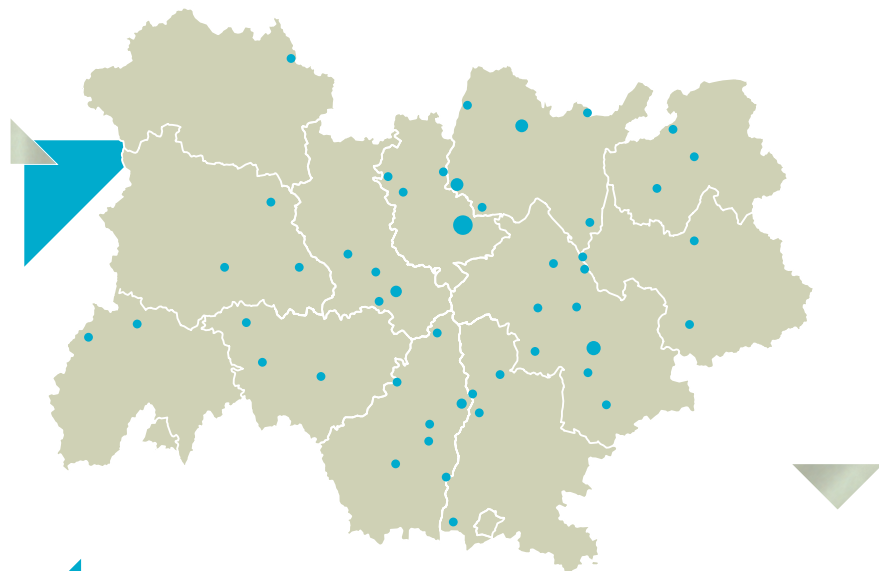

UN RÉSEAU D'ENTREPRISES
ENGAGÉES
SUR LEUR TERRITOIRE

POUR EN SAVOIR PLUS
SUR NOTRE DEMARCHE ET NOTRE OFFRE DE SERVICES :

Antenne de Lyon
04 82 90 55 13
10, avenue des Canuts
69120 Vaulx-en-Velin

Antenne de Clermont-Ferrand
04 73 31 57 74
17, rue Gaultier de Biauzat
63000 Clermont-Ferrand

LES COORDONNEES
COMPLETES DE NOS
ADHERENTS SONT SUR
COORACE.ORG

12 UNE PRÉSENCE DANS LES DÉPARTEMENTS

90 MILLIONS D'EUROS DE CHIFFRE D'AFFAIRES

125 ENTREPRISES ADHERENTES

730 SALARIÉS PERMANENTS en équivalent temps plein